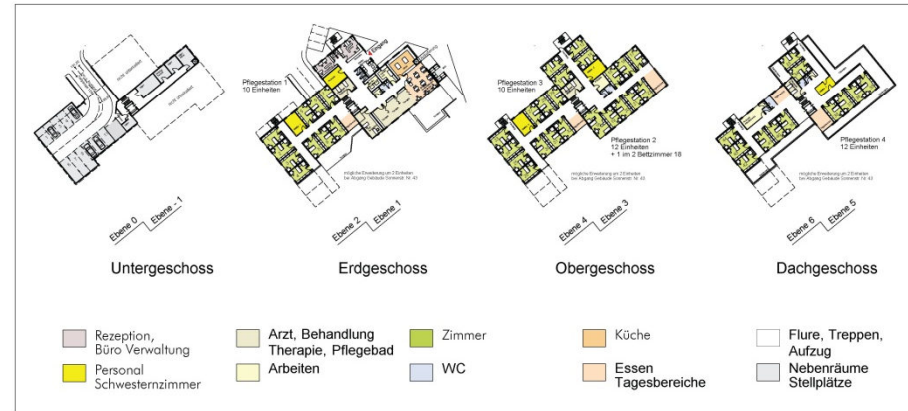

Schema-Grundrisse 1 / 1000

45 Pflegeplätze

Stellplätze im Gebäude 11

Überbaute Fläche ca. 1.176 qm

Umbauter Raum ca. 12.145 cbm