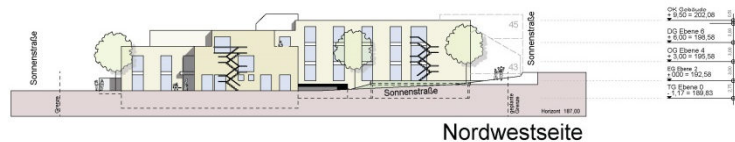

Nordwestseite