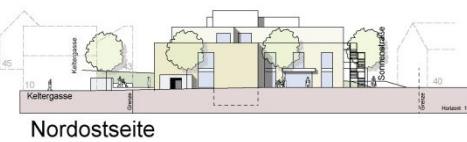

Nordostseite

Variante 1

ARCHITECTEN
STADTPLANER
ZOLL

M 1/500

Projekt Nr. 9973 25. November 2015