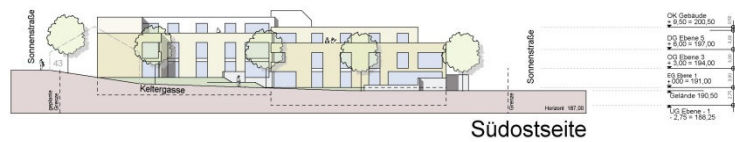

Südostseite